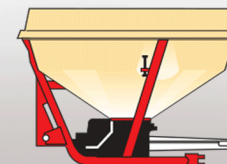

PS 1153

PS 1353

MAIOR PRECISÃO NA DISTRIBUIÇÃO DE SEMENTES E ADUBOS

CARACTERÍSTICAS

- Caçamba em polietileno ou fibra de vidro.
- Sistema com unidade pendular a lanço.
- Distribuição homogênea de adubos químicos e sementes.
- Mínimo contato do adubo nas partes metálicas, reduzindo a oxidação.
- Alto rendimento e manutenção simples.
- Registro para distribuição com baixa dosagem.
- Mínimo atrito e quebra de sementes.
- Distribuição em área total ou duas faixas.

OPCIONAIS

- Kit registro para semente fina.
- Sistema de cabo para abertura do registro.

TIPO DE CULTURAS

Uva, citros, café, maçã, lavoura branca, batata, cana de açúcar e outros.

Espaço reservado ao representante

Agitador para calcário e adubos no geral

Unidade mecânica

MODELOS	PSPP 303	PS 403	PSPP 403	PS 603	PSPP 603	PSPP 603 CABO	PS 753	PS 953	PS 1153	PS 1353
Capacidade da caçamba (L)	300	400		600			750	950	1150	1350
Capacidade em quilos (kg)	A capacidade em quilos é 25% a mais da capacidade em litros.									
Largura (cm)	103	145				180				
Comprimento (cm)	132	120				160				
Altura (cm)	92	98		129		98	110	120	127	
Peso vazio (kg)	90	113	111	129	121		181	190	195	200
Acoplamento	CAT - I/CAT - II						CAT - II			
Rotação TDP (RPM)	540	540								
Potência requerida (cv)	A partir de 25	A partir de 35				A partir de 50				
Sistema de distribuição	Pendular									
Regulagem de vazão	De 10 a 2000 kg por hectare									
Largura de trabalho	Até 14 metros, dependendo do tipo de material a ser distribuído.									
Sistema de abertura	Alavanca					Cabo				