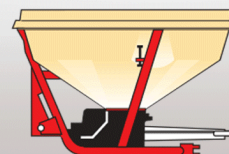

ADUBADORA PENDULAR

Linha PS/PSPP

Acesse o nosso
site e conheça
os produtos Vicon

PS 953