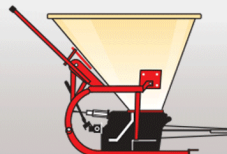

PS/PSPP 403