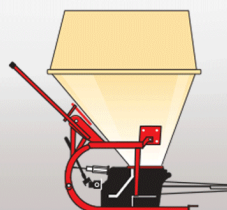

ADUBADORA PENDULAR

Linha PS/PSPP

Acesse o nosso
site e conheça
os produtos Vicon

PSPP 303

PS/PSPP 403

PS/PSPP 603

PS 753

PS 953

PS 1153

PS 1353

MAIOR PRECISÃO NA DISTRIBUIÇÃO DE SEMENTES E ADUBOS

CARACTERÍSTICAS

- Caçamba em polietileno ou fibra de vidro.
- Sistema com unidade pendular a lanço.
- Distribuição homogênea de adubos químicos e sementes.
- Mínimo contato do adubo nas partes metálicas, reduzindo a oxidação.
- Alto rendimento e manutenção simples.
- Registro para distribuição com baixa dosagem.
- Mínimo atrito e quebra de sementes.
- Distribuição em área total ou duas faixas.

OPCIONAIS

- Kit registro para semente fina.
- Sistema de cabo para abertura do registro.

TIPO DE CULTURAS

Uva, citros, café, maçã, lavoura branca, batata, cana de açúcar e outros.

Espaço reservado ao representante

Agitador para calcário e adubos no geral

Unidade mecânica

MODELOS	PSPP 303	PS 403	PSPP 403	PS 603	PSPP 603	PSPP 603 CABO	PS 753	PS 953	PS 1153	PS 1353
Capacidade da caçamba (L)	300	400		600			750	950	1150	1350
Capacidade em quilos (kg)	A capacidade em quilos é 25% a mais da capacidade em litros.									
Largura (cm)	103	145				180				
Comprimento (cm)	132	120				160				
Altura (cm)	92	98		129		98	110	120	127	
Peso vazio (kg)	90	113	111	129	121		181	190	195	200
Acoplamento	CAT - I/CAT - II						CAT - II			
Rotação TDP (RPM)	540	540								
Potência requerida (cv)	A partir de 25	A partir de 35				A partir de 50				
Sistema de distribuição	Pendular									
Regulagem de vazão	De 10 a 2000 kg por hectare									
Largura de trabalho	Até 14 metros, dependendo do tipo de material a ser distribuído.									
Sistema de abertura	Alavanca					Cabo				