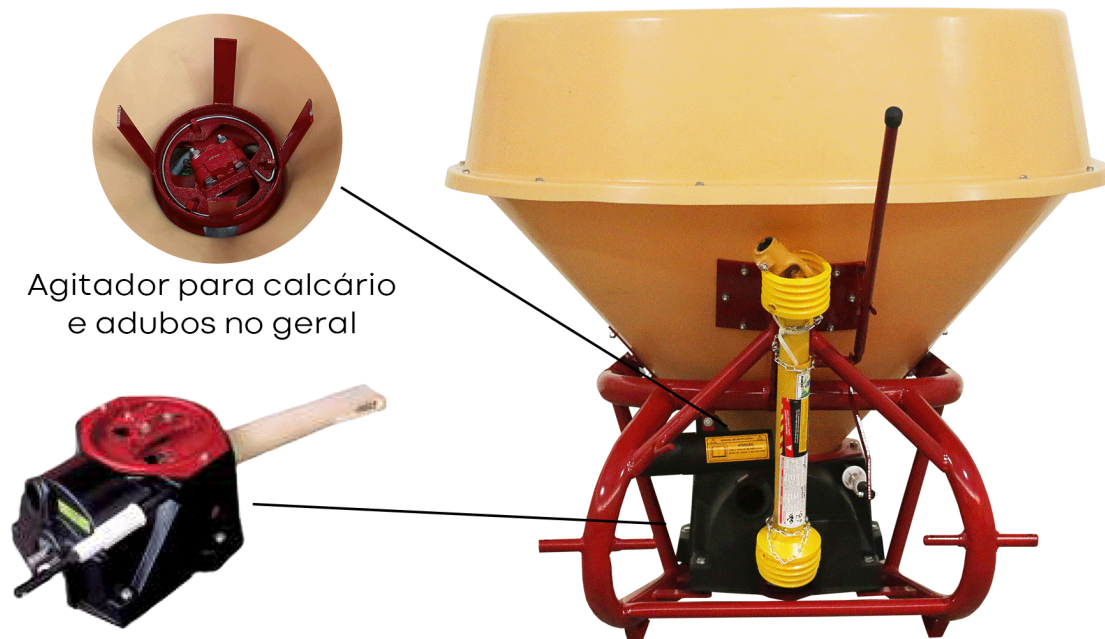

PS 1153

PS 1353

MAIOR PRECISÃO NA DISTRIBUIÇÃO DE SEMENTES E ADUBOS

CARACTERÍSTICAS

- Caçamba em polietileno ou fibra de vidro.
- Sistema com unidade pendular a lanço.
- Distribuição homogênea de adubos químicos e sementes.
- Mínimo contato do adubo nas partes metálicas, reduzindo a oxidação.
- Alto rendimento e manutenção simples.
- Registro para distribuição com baixa dosagem.
- Mínimo atrito e quebra de sementes.
- Distribuição em área total ou duas faixas.

OPCIONAIS

- Kit registro para semente fina.
- Sistema de cabo para abertura do registro.

TIPO DE CULTURAS

Uva, citros, café, maçã, lavoura branca, batata, cana de açúcar e outros.

Espaço reservado ao representante

Agitador para calcário e adubos no geral

Unidade mecânica

MODELOS	PSPP 303	PS 403	PSPP 403	PS 603	PSPP 603	PSPP 603 CABO	PS 753	PS 953	PS 1153	PS 1353
Capacidade da caçamba (L)	300	400		600			750	950	1150	1350
Capacidade em quilos (kg)	A capacidade em quilos é 25% a mais da capacidade em litros.									
Largura (cm)	103	145				180				
Comprimento (cm)	132	120				160				
Altura (cm)	92	98		129		98	110	120	127	
Peso vazio (kg)	90	113	111	129	121		181	190	195	200
Acoplamento	CAT - I/CAT - II						CAT - II			
Rotação TDP (RPM)	540	540								
Potência requerida (cv)	A partir de 25	A partir de 35				A partir de 50				
Sistema de distribuição	Pendular									
Regulagem de vazão	De 10 a 2000 kg por hectare									
Largura de trabalho	Até 14 metros, dependendo do tipo de material a ser distribuído.									
Sistema de abertura	Alavanca					Cabo				