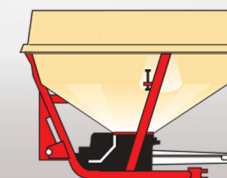

PS 1153

PS 1353

MAIOR PRECISÃO NA DISTRIBUIÇÃO DE SEMENTES E ADUBOS

CARACTERÍSTICAS

- Caçamba em polietileno ou fibra de vidro.
- Sistema com unidade pendular a lanço.
- Distribuição homogênea de adubos químicos e sementes.
- Mínimo contato do adubo nas partes metálicas, reduzindo a oxidação.
- Alto rendimento e manutenção simples.
- Registro para distribuição com baixa dosagem.
- Mínimo atrito e quebra de sementes.
- Distribuição em área total ou duas faixas.

OPCIONAIS

- Kit registro para semente fina.
- Sistema de cabo para abertura do registro.

TIPO DE CULTURAS

Uva, citros, café, maçã, lavoura branca, batata, cana de açúcar e outros.

Espaço reservado ao representante

Agitador para calcário e adubos no geral

Unidade mecânica

MODELOS	PSPP 303	PS 403	PSPP 403	PS 603	PSPP 603	PSPP 603 CABO	PS 753	PS 953	PS 1153	PS 1353
Capacidade da caçamba (L)	300	400		600			750	950	1150	1350
Capacidade em quilos (kg)	A capacidade em quilos é 25% a mais da capacidade em litros.									
Largura (cm)	103	145				180				
Comprimento (cm)	132	120				160				
Altura (cm)	92	98		129		98	110	120	127	
Peso vazio (kg)	90	113	111	129	121		181	190	195	200
Acoplamento	CAT - I/CAT - II						CAT - II			
Rotação TDP (RPM)	540	540								
Potência requerida (cv)	A partir de 25	A partir de 35				A partir de 50				
Sistema de distribuição	Pendular									
Regulagem de vazão	De 10 a 2000 kg por hectare									
Largura de trabalho	Até 14 metros, dependendo do tipo de material a ser distribuído.									
Sistema de abertura	Alavanca					Cabo				